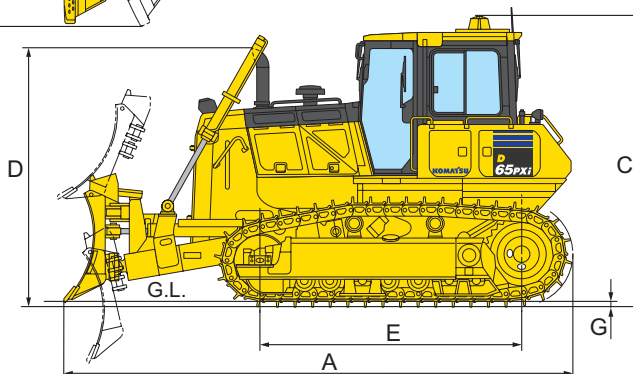

### DIMENSIONS

	D65PXi-18 Straight Tilt	D65PXi-18 INPAT
A	5.680 mm	5.790 mm
B	2.050 mm	2.230 mm
C	3.330 mm	3.330 mm
D	2.970 mm	2.970 mm
E	3.275 mm	3.275 mm
F	915 mm	760 mm
G	65 mm	65 mm
H	-	3.670 mm

Ground clearance: 415 mm