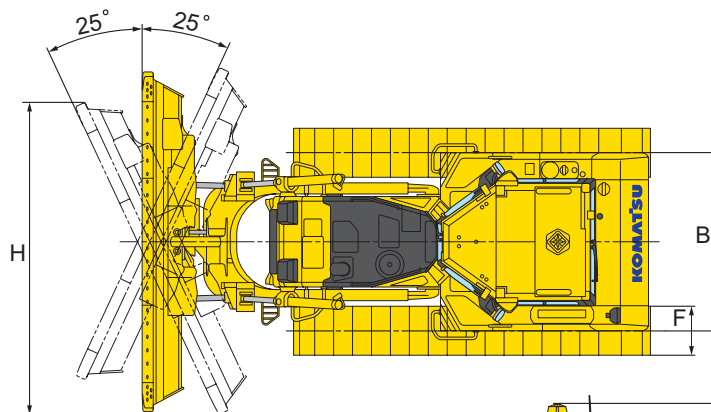

### DIMENSIONS

	D65PXi-18 Straight Tilt	D65PXi-18 INPAT
A	5.680 mm	5.790 mm
B	2.050 mm	2.230 mm
C	3.330 mm	3.330 mm
D	2.970 mm	2.970 mm
E	3.275 mm	3.275 mm
F	915 mm	760 mm
G	65 mm	65 mm
H	-	3.670 mm

Ground clearance: 415 mm