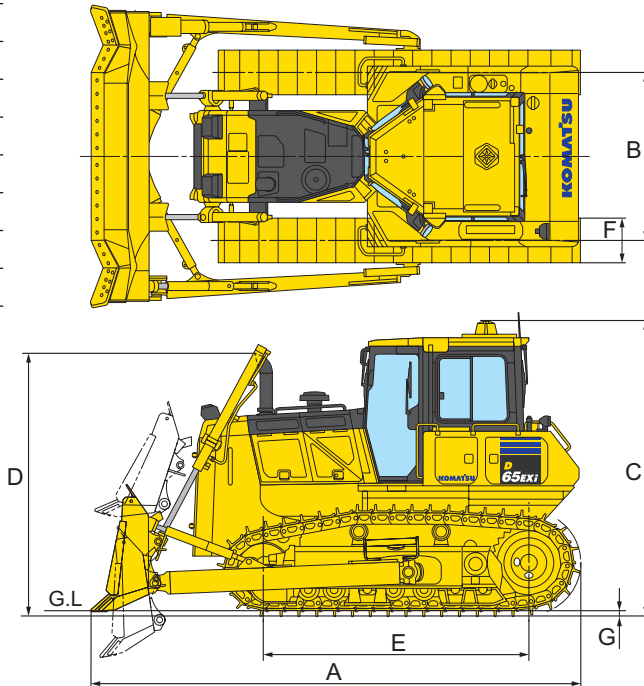

### DIMENSIONS

	D65PXi-18 Straight Tilt	D65PXi-18 INPAT
A	5.680 mm	5.790 mm
B	2.050 mm	2.230 mm
C	3.330 mm	3.330 mm
D	2.970 mm	2.970 mm
E	3.275 mm	3.275 mm
F	915 mm	760 mm
G	65 mm	65 mm
H	-	3.670 mm

Ground clearance: 415 mm